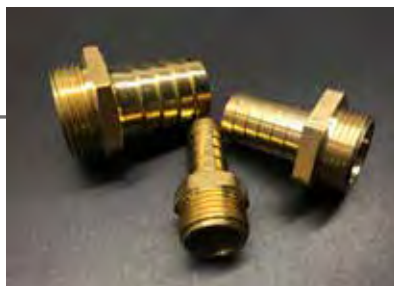

GEKA-PLUS ORIGINAL SCHLAUCHTEILE

1/2"	2,45 Euro
3/4"	2,63 Euro
1"	2,87 Euro
1 1/4 "	3,85 Euro

GEKA-PLUS ORIGINAL GEWINDESTÜCKE

1/2"	2,38 Euro
3/4"	2,38 Euro
1"	2,38 Euro
1 1/4 "	3,99 Euro

Innen / Außengewinde

GEKA V2A SCHLAUCHSCHELLEN W4 QUALITÄT

12-22 mm	1,12 Euro
16-25 mm	1,19 Euro
20-32 mm	1,26 Euro
25-40 mm	1,37 Euro
32-50 mm	1,57 Euro

MESSING SCHLAUCHTÜLLEN „SAUGER“ mit Außengewinde, SchlauchxGewinde

1/2"	1,40 Euro
3/4"	2,10 Euro
1"	3,15 Euro

SCHNELLKUPPLUNGEN SCHLAUCHTEIL

für saug- und druckfesten Einsatz

1/2" **7,00 Euro**

3/4" **7,70 Euro**

1" **8,40 Euro**

KUGELHAHN AUS MESSING R250W DVGW

1/2" **5,06 Euro** 1 1/4" **17,50 Euro**

3/4" **8,20 Euro** 1 1/2" **26,55 Euro**

1" **11,93 Euro** 2" **39,68 Euro**

MESSING GABEL/VERTEILERSTÜCK STANDARD AUSFÜHRUNG

mit Schnellkupplungen **9,03 Euro**

für 1/2" Hahn mit 3/4" Außengewinde **4,52 Euro**

CONTI EURO-TRIX KAUTSCHUSCHLAUCH

in Rollen a 40 mtr.