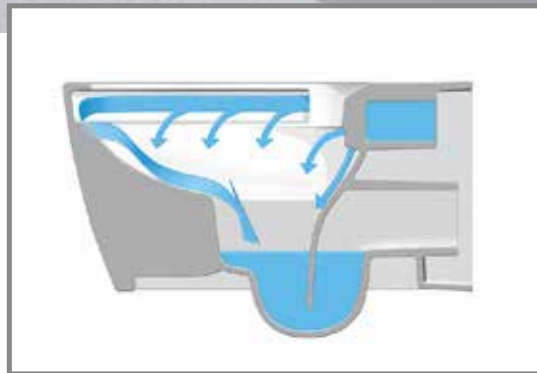

RIMLESS

Mittlerweile bieten viele Hersteller spülrandlose WCs an. Diese geben den oft problematisch zu reinigenden Rand optisch frei und so fällt eine Reinigung deutlich leichter...